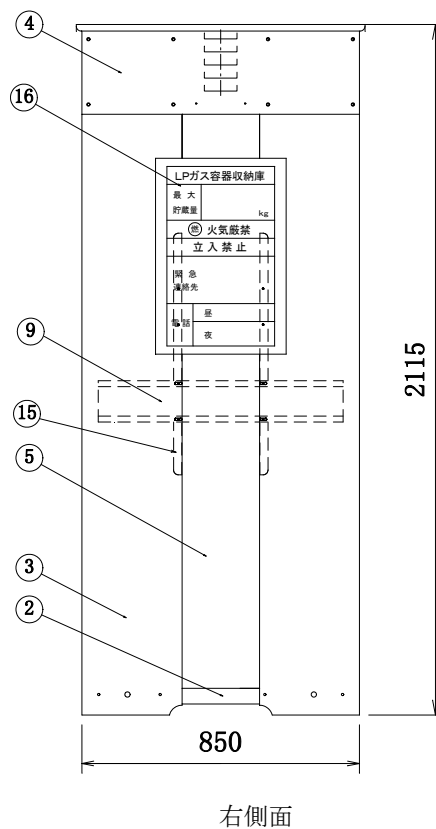

品名	シャッター式収納庫
機種	UTIC-504ZSE
設計	18.2.7 高橋産業株式会社