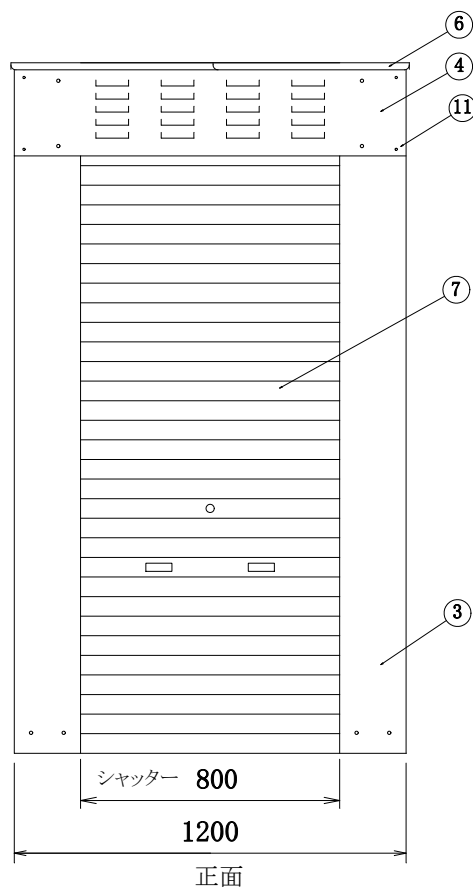

品名	シャッター式収納庫
機種	UTIC-504ZSE
設計	18.2.7 高橋産業株式会社