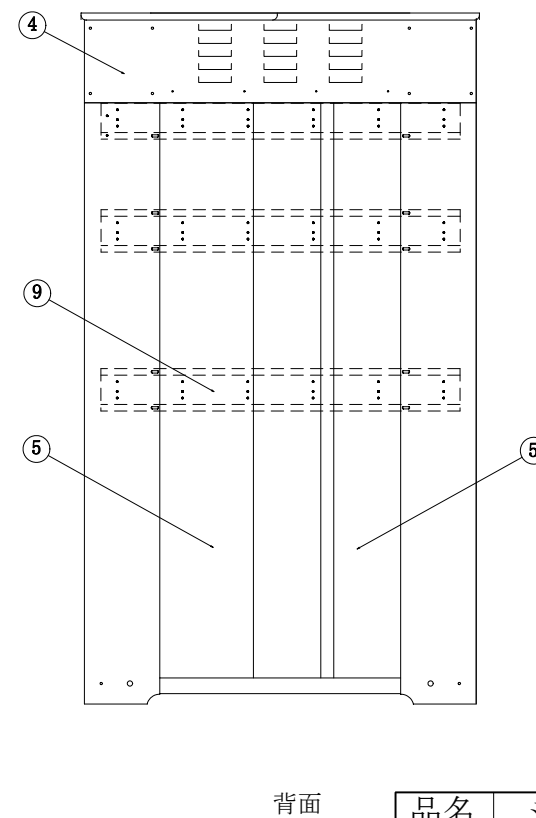

品名	シャッター式収納庫
機種	UTIC-504ZSE
設計	18.2.7 高橋産業株式会社